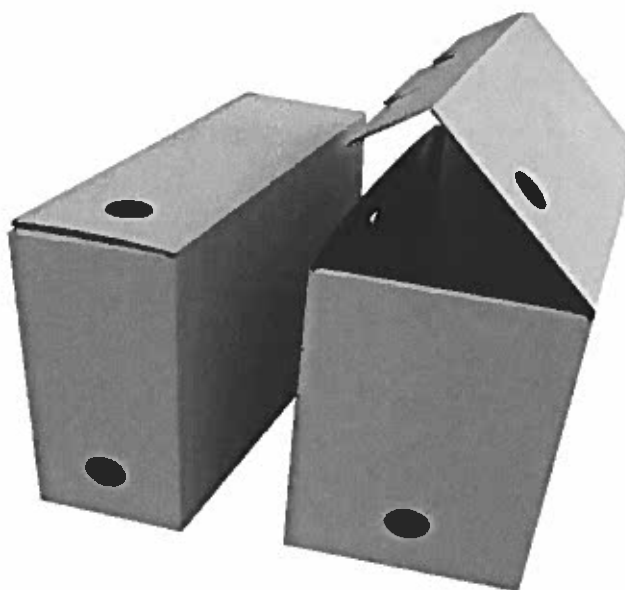

1. Model echipament: Cutie depozitare arhivă - Dimensiuni interioare L 339 mm x 1298mm

2. Model echipament: Cutie depozitare arhivă - Cutie Arhivare: - 345 x 200 x 245mm - cutie arhivare cu capac ce poate fi poziționată vertical sau orizontal de culoare albă.

3. Model echipament: Marker permanent • Marker permanent negru cu două capete ce permite scrierea pe diverse suprafețe neporoase.

4. Model echipament: Echipament protecția - Halat de protecție antistatic, culoare bleumarin.