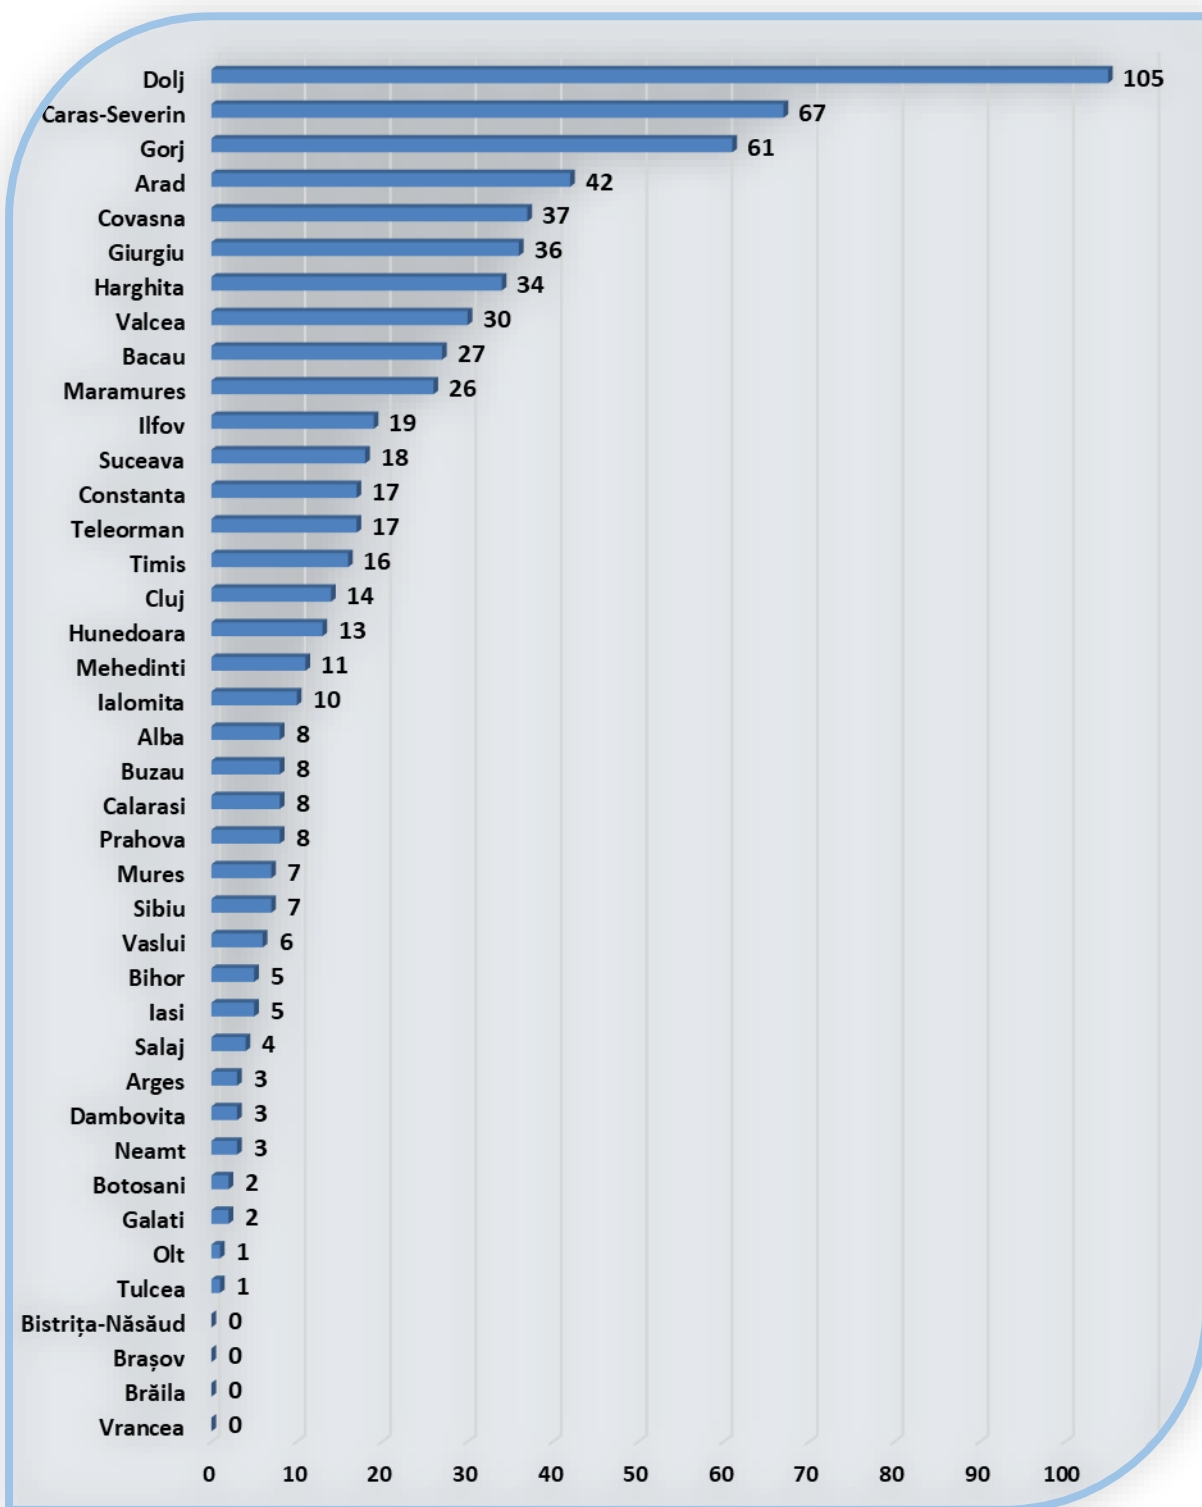

ANEXA 2.1.

Lista UAT-urilor care nu au înființat funcția de audit public intern

1. Situația de ansamblu, pentru fiecare județ în parte este prezentată în tabelul de mai jos.

Nr. Crt.	Județ	Comune	Orașe	Municipii	Total
1	Dolj	103	2	0	105
2	Caras-Severin	66	1	0	67
3	Gorj	57	4	0	61
4	Arad	42	0	0	42
5	Covasna	36	1	0	37
6	Giurgiu	36	0	0	36
7	Harghita	33	1	0	34
8	Valcea	25	5	0	30
9	Bacau	27	0	0	27
10	Maramures	24	2	0	26
11	Ifov	18	1	0	19
12	Suceava	16	2	0	18
13	Constanta	15	1	1	17
14	Teleorman	17	0	0	17
15	Timis	14	2	0	16
16	Cluj	14	0	0	14
17	Hunedoara	13	0	0	13
18	Mehedinti	8	2	1	11
19	Ialomita	10	0	0	10
20	Alba	8	0	0	8
21	Buzau	8	0	0	8
22	Calarasi	8	0	0	8
23	Prahova	8	0	0	8
24	Mures	7	0	0	7
25	Sibiu	7	0	0	7
26	Vaslui	5	1	0	6
27	Bihor	5	0	0	5
28	Iasi	5	0	0	5
29	Salaj	4	0	0	4
30	Arges	3	0	0	3
31	Dambovita	3	0	0	3
32	Neamt	3	0	0	3
33	Botosani	2	0	0	2
34	Galati	2	0	0	2
35	Olt	1	0	0	1
36	Tulcea	0	1	0	1
37	Bistrița-Năsăud	0	0	0	0
38	Brașov	0	0	0	0
39	Brăila	0	0	0	0
40	Vrancea	0	0	0	0
Total		653	26	2	681