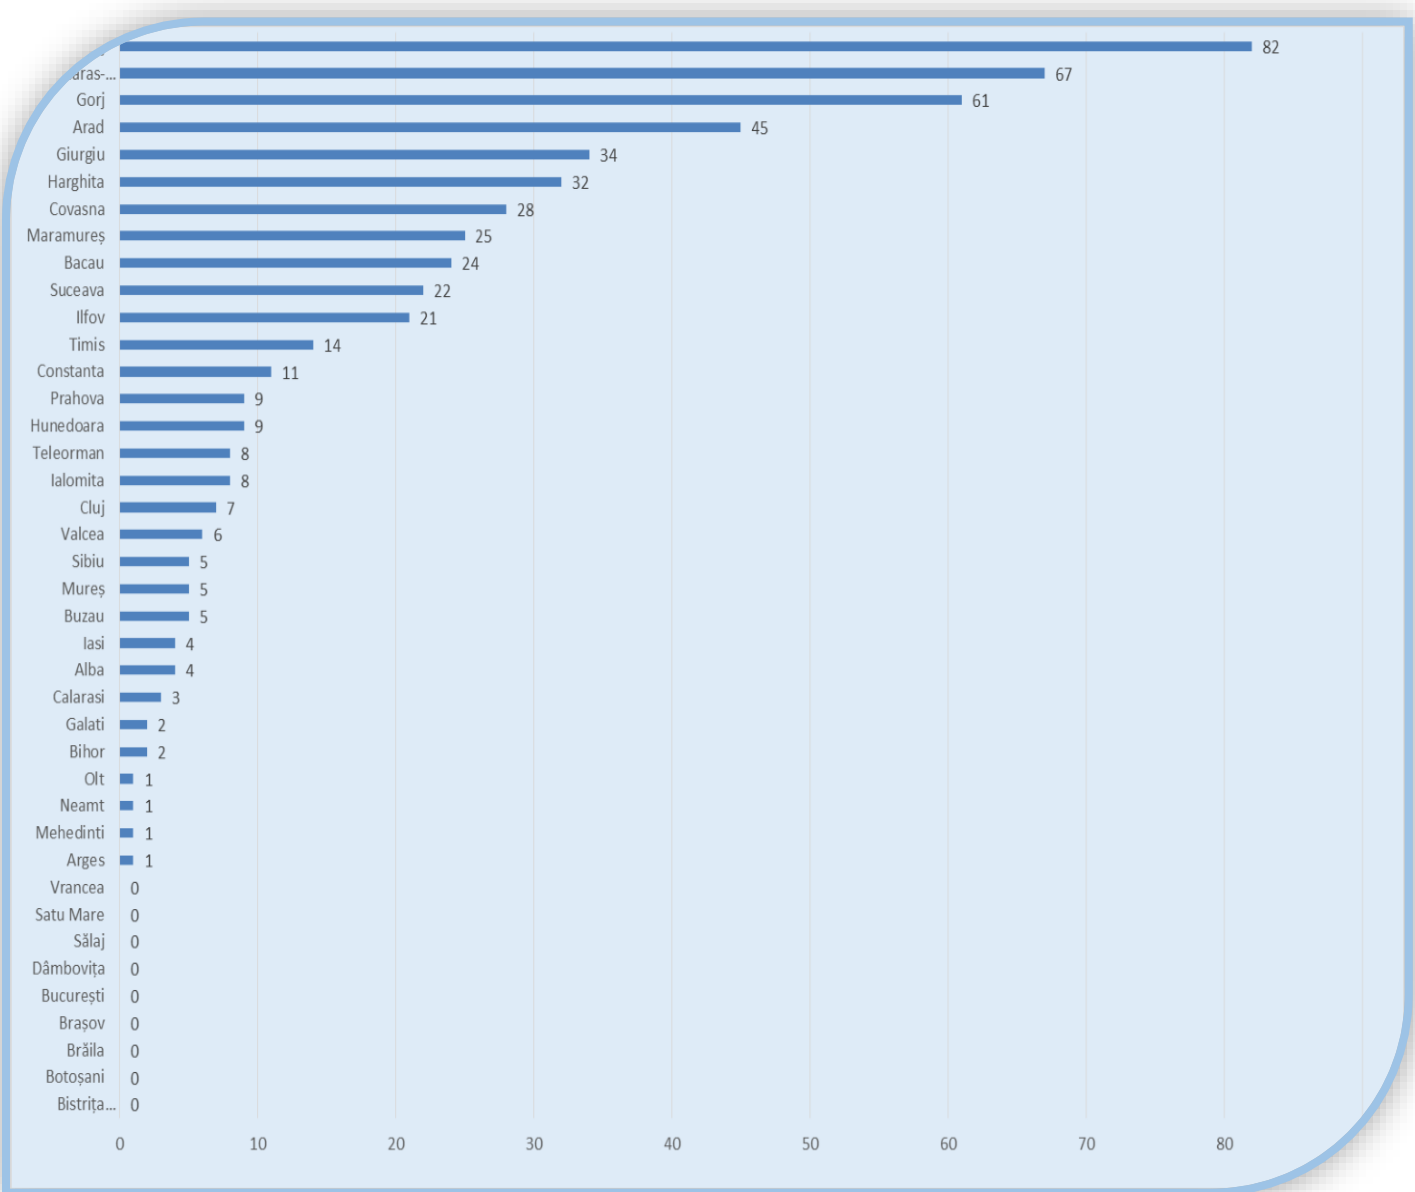

ANEXA 2.1.

Lista UAT-urilor care nu au înființat funcția de audit public intern

1. Situația de ansamblu, pentru fiecare județ în parte este prezentată în tabelul de mai jos.

Nr. Crt.	Județ	Comune	Orașe	Municipii	Consiliul Județean	Total
1	Dolj	81	1	0	0	82
2	Caras-Severin	66	1	0	0	67
3	Gorj	56	5	0	0	61
4	Arad	45	0	0	0	45
5	Giurgiu	34	0	0	0	34
6	Harghita	31	1	0	0	32
7	Covasna	28	0	0	0	28
8	Maramureș	25	0	0	0	25
9	Bacau	24	0	0	0	24
10	Suceava	21	1	0	0	22
11	Ilfov	20	1	0	0	21
12	Timis	12	2	0	0	14
13	Constanta	10	1	0	0	11
14	Hunedoara	9	0	0	0	9
15	Prahova	8	1	0	0	9
16	Ialomita	8	0	0	0	8
17	Teleorman	7	1	0	0	8
18	Cluj	7	0	0	0	7
19	Valcea	2	3	1	0	6
20	Buzau	5	0	0	0	5
21	Mureș	5	0	0	0	5
22	Sibiu	5	0	0	0	5
23	Alba	4	0	0	0	4
24	Iasi	4	0	0	0	4
25	Calarasi	2	1	0	0	3
26	Bihor	1	0	0	1	2
27	Galati	2	0	0	0	2
28	Arges	0	0	1	0	1
29	Mehedinti	1	0	0	0	1
30	Neamt	1	0	0	0	1
31	Olt	0	1	0	0	1
32	Bistrița Năsăud	0	0	0	0	0
33	Botoșani	0	0	0	0	0
34	Brașov	0	0	0	0	0
35	Brăila	0	0	0	0	0
36	București	0	0	0	0	0
37	Dâmbovița	0	0	0	0	0
38	Satu Mare	0	0	0	0	0
39	Sălaj	0	0	0	0	0
40	Vrancea	0	0	0	0	0
Total		524	20	2	1	547