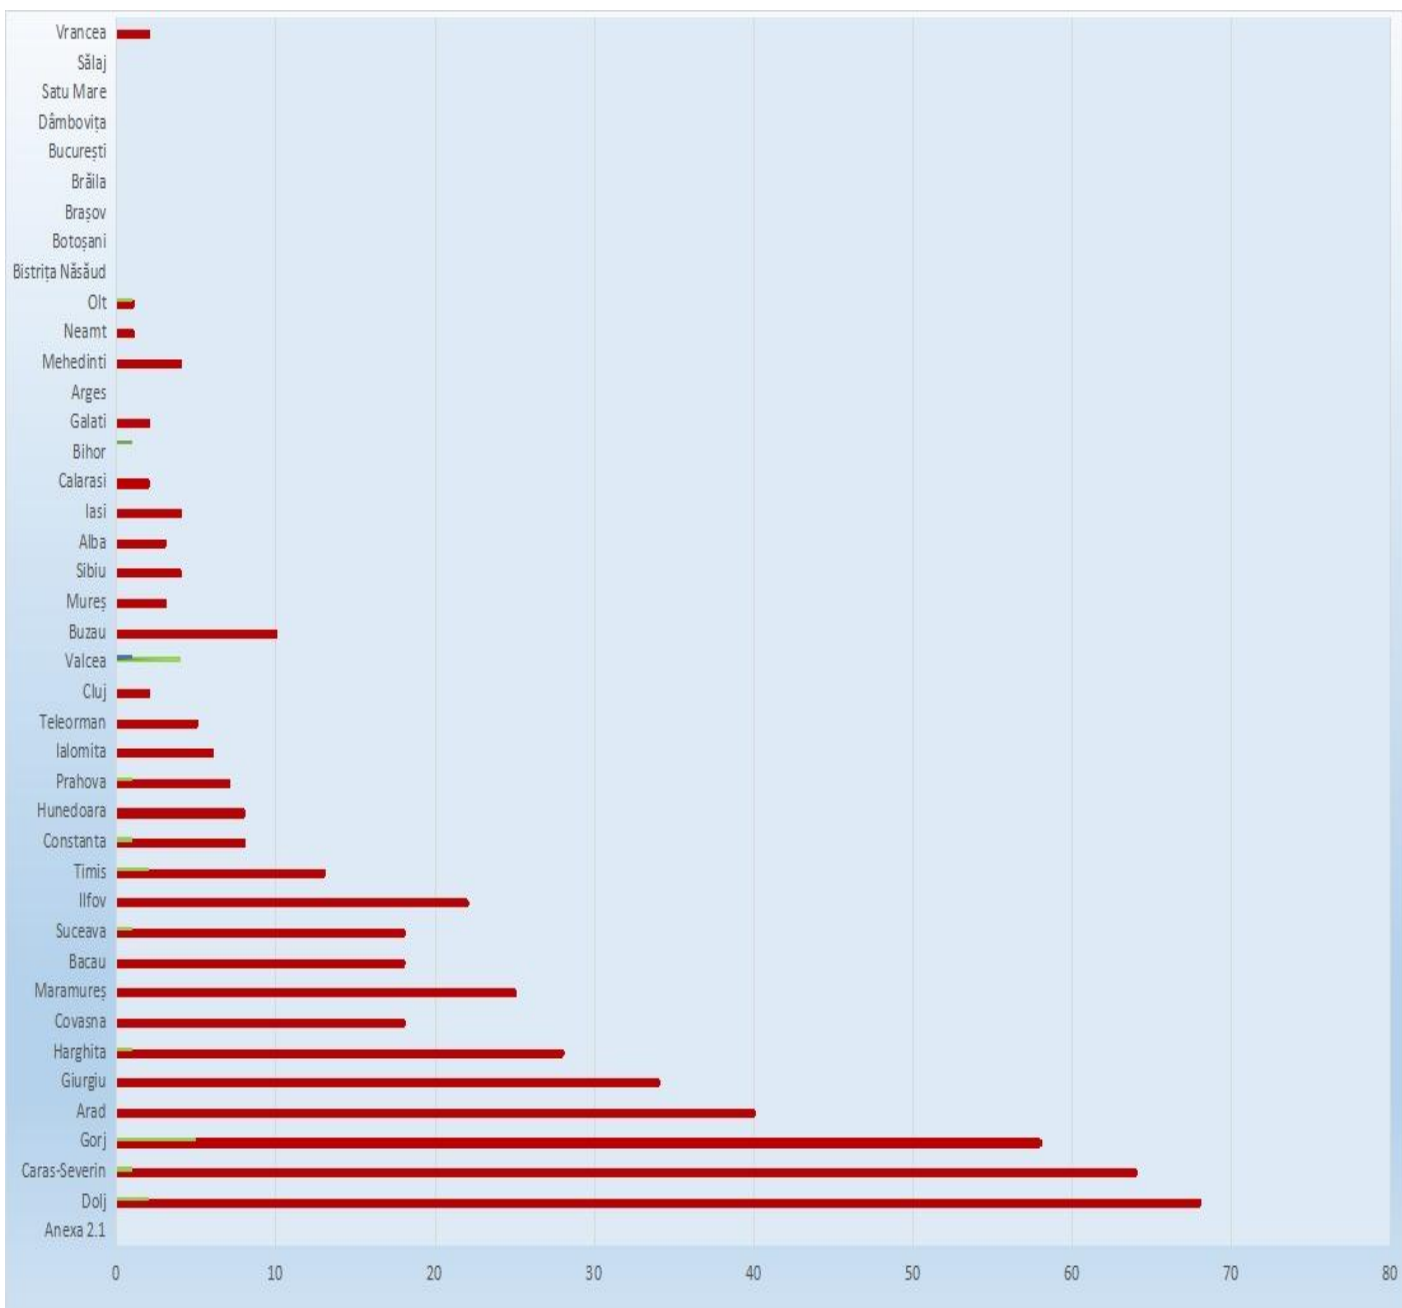

ANEXA 2.1.

Lista UAT-urilor care nu au înființat funcția de audit public intern

1. Situația de ansamblu, pentru fiecare județ în parte este prezentată în tabelul de mai jos.

Nr. Crt.	Județ	Comune	Orașe	Municipii	Consiliul Județean	Total
1	Dolj	68	2	0	0	70
2	Caras-Severin	64	1	0	0	65
3	Gorj	58	5	0	0	63
4	Arad	40	0	0	0	40
5	Giurgiu	34	0	0	0	34
6	Harghita	28	1	0	0	29
7	Covasna	18	0	0	0	18
8	Maramureș	25	0	0	0	25
9	Bacau	18	0	0	0	18
10	Suceava	18	1	0	0	19
11	Ilfov	22	0	0	0	22
12	Timis	13	2	0	0	15
13	Constanta	8	1	0	0	9
14	Hunedoara	8	0	0	0	8
15	Prahova	7	1	0	0	8
16	Ialomita	6	0	0	0	6
17	Teleorman	5	0	0	0	5
18	Cluj	2	0	0	0	2
19	Valcea	0	4	1	0	5
20	Buzau	10	0	0	0	10
21	Mureș	3	0	0	0	3
22	Sibiu	4	0	0	0	4
23	Alba	3	0	0	0	3
24	Iasi	4	0	0	0	4
25	Calarasi	2	0	0	0	2
26	Bihor	0	0	0	1	1
27	Galati	2	0	0	0	2
28	Arges	0	0	0	0	0
29	Mehedinti	4	0	0	0	4
30	Neamt	1	0	0	0	1
31	Olt	1	1	0	0	2
32	Bistrița Năsăud	0	0	0	0	0
33	Botoșani	0	0	0	0	0
34	Brașov	0	0	0	0	0
35	Brăila	0	0	0	0	0
36	București	0	0	0	0	0
37	Dâmbovița	0	0	0	0	0
38	Satu Mare	0	0	0	0	0
39	Sălaj	0	0	0	0	0
40	Vrancea	2	0	0	0	2
Total		478	19	1	1	499