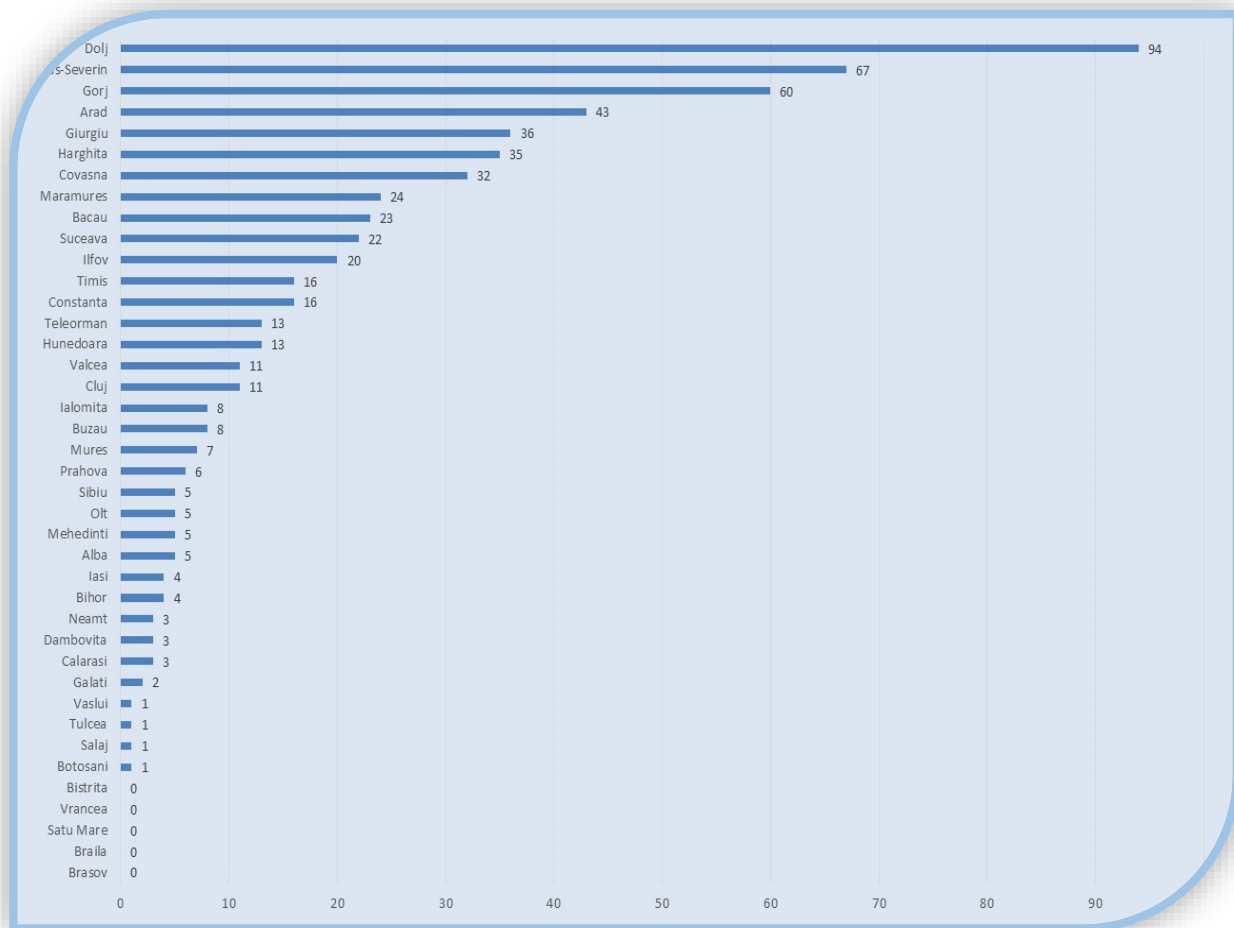

**ANEXA 2.1.****Lista UAT-urilor care nu au înființat funcția de audit public intern**

1. Situația de ansamblu, pentru fiecare județ în parte este prezentată în tabelul de mai jos.

<b>Nr. Crt.</b>	<b>Județ</b>	<b>Comune</b>	<b>Orașe</b>	<b>Municipii</b>	<b>Consiliul Județean</b>	<b>Total</b>
1	Brașov	0	0	0	0	0
2	Brăila	0	0	0	0	0
3	Satu Mare	0	0	0	0	0
4	Vrancea	0	0	0	0	0
5	Bistrița	0	0	0	0	0
6	Botoșani	1	0	0	0	1
7	Sălaj	1	0	0	0	1
8	Tulcea	0	1	0	0	1
9	Vaslui	1	0	0	0	1
10	Galați	2	0	0	0	2
11	Călărași	2	1	0	0	3
12	Dâmbovița	3	0	0	0	3
13	Neamț	3	0	0	0	3
14	Bihor	3	0	0	1	4
15	Iași	4	0	0	0	4
16	Alba	5	0	0	0	5
17	Mehedinți	3	1	1	0	5
18	Olt	4	1	0	0	5
19	Sibiu	5	0	0	0	5
20	Prahova	6	0	0	0	6
21	Mureș	7	0	0	0	7
22	Buzău	8	0	0	0	8
23	Ialomița	8	0	0	0	8
24	Cluj	11	0	0	0	11
25	Vâlcea	8	3	0	0	11
26	Hunedoara	13	0	0	0	13
27	Teleorman	13	0	0	0	13
28	Constanța	14	1	1	0	16
29	Timiș	14	2	0	0	16
30	Ilfov	19	1	0	0	20
31	Suceava	21	1	0	0	22
32	Bacău	23	0	0	0	23
33	Maramureș	24	0	0	0	24
34	Covasna	31	1	0	0	32
35	Harghita	34	1	0	0	35
36	Giurgiu	36	0	0	0	36
37	Arad	43	0	0	0	43
38	Gorj	56	4	0	0	60
39	Caras-Severin	66	1	0	0	67
40	Dolj	92	2	0	0	94
<b>TOTAL</b>		<b>584</b>	<b>21</b>	<b>2</b>	<b>1</b>	<b>608</b>

## 2. Detalierea situației generale

Nr. crt.	Județ	Tip UAT	Denumire UAT
1	2	3	4
1	Alba	Comuna	Ceru Bacainti
2	Alba	Comuna	Mihalt
3	Alba	Comuna	Radesti
4	Alba	Comuna	Rimetea
5	Alba	Comuna	Sibot
6	Arad	Comuna	Almaș
7	Arad	Comuna	Apateu
8	Arad	Comuna	Archiș
9	Arad	Comuna	Bata
10	Arad	Comuna	Beliu
11	Arad	Comuna	Birchiș
12	Arad	Comuna	Bârzava
13	Arad	Comuna	Bocsig
14	Arad	Comuna	Brazii
15	Arad	Comuna	Buteni
16	Arad	Comuna	Cărand
17	Arad	Comuna	Chisindia
18	Arad	Comuna	Conop
19	Arad	Comuna	Covăsânț
20	Arad	Comuna	Dieci
21	Arad	Comuna	Dorobanți
22	Arad	Comuna	Fântânele