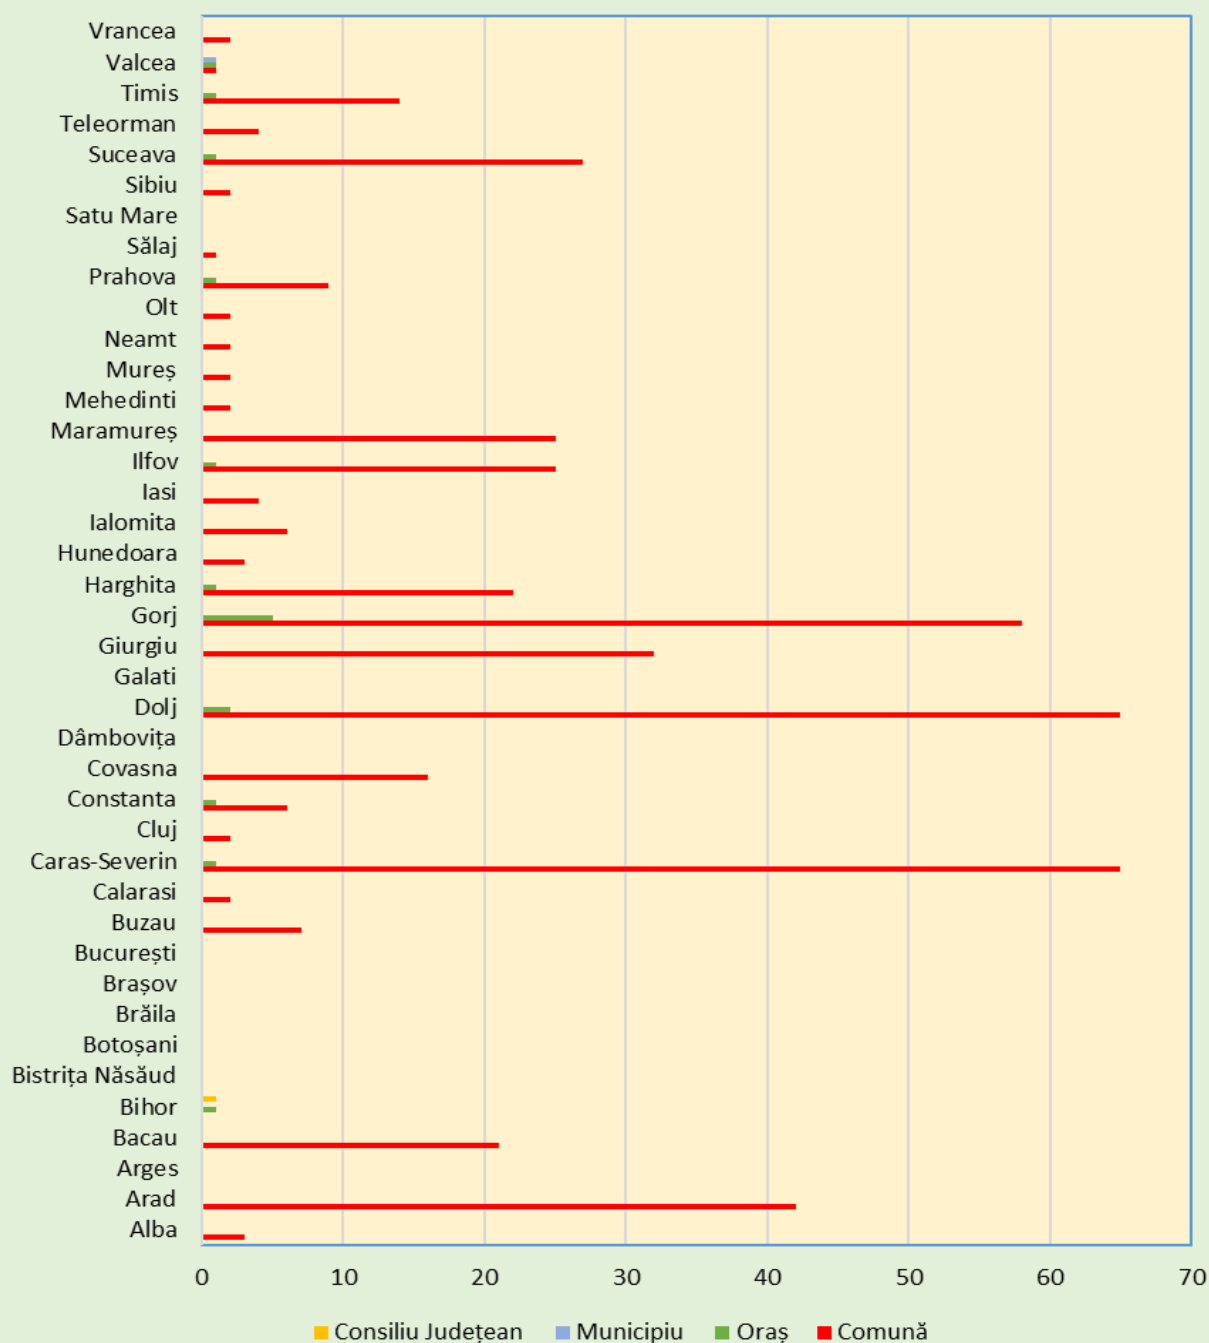

Situația neînființării funcției de audit public intern

2. Detalierea situației generale

Nr.crt.	Județ	TIP UAT	Denumire UAT
1	Alba	Comuna	Almasu Mare
2	Alba	Comuna	Galda de Jos
3	Alba	Comuna	Mihalt
4	Arad	Comuna	Almaș
5	Arad	Comuna	Apateu
6	Arad	Comuna	Archiş
7	Arad	Comuna	Bata
8	Arad	Comuna	Beliu
9	Arad	Comuna	Birchiș
10	Arad	Comuna	Bocsig
11	Arad	Comuna	Brazii
12	Arad	Comuna	Buteni
13	Arad	Comuna	Cărand
14	Arad	Comuna	Chisindia
15	Arad	Comuna	Covăsânt
16	Arad	Comuna	Dezna
17	Arad	Comuna	Dieci
18	Arad	Comuna	Dorobanți
19	Arad	Comuna	Fântânele
20	Arad	Comuna	Felnac
21	Arad	Comuna	Frumușeni
22	Arad	Comuna	Ghioroc
23	Arad	Comuna	Gurahonț
24	Arad	Comuna	Hălmagiu
25	Arad	Comuna	Hălmăgel
26	Arad	Comuna	Hășmaș
27	Arad	Comuna	Ignești
28	Arad	Comuna	Livada
29	Arad	Comuna	Mișca
30	Arad	Comuna	Moneasa
31	Arad	Comuna	Olari
32	Arad	Comuna	Păuliș
33	Arad	Comuna	Peregu - Mare
34	Arad	Comuna	Pilu
35	Arad	Comuna	Pleșcuța
36	Arad	Comuna	Semlac
37	Arad	Comuna	Șeitin
38	Arad	Comuna	Șepreuș
39	Arad	Comuna	Șilindia
40	Arad	Comuna	Șimand
41	Arad	Comuna	Șiștarovăț
42	Arad	Comuna	Tauț
43	Arad	Comuna	Zărand
44	Arad	Comuna	Zerind
45	Arad	Comuna	Zimandul Nou
46	Bacau	Comuna	Beresti-Bistrita
47	Bacau	Comuna	Colonesti
48	Bacau	Comuna	Cotofanesti